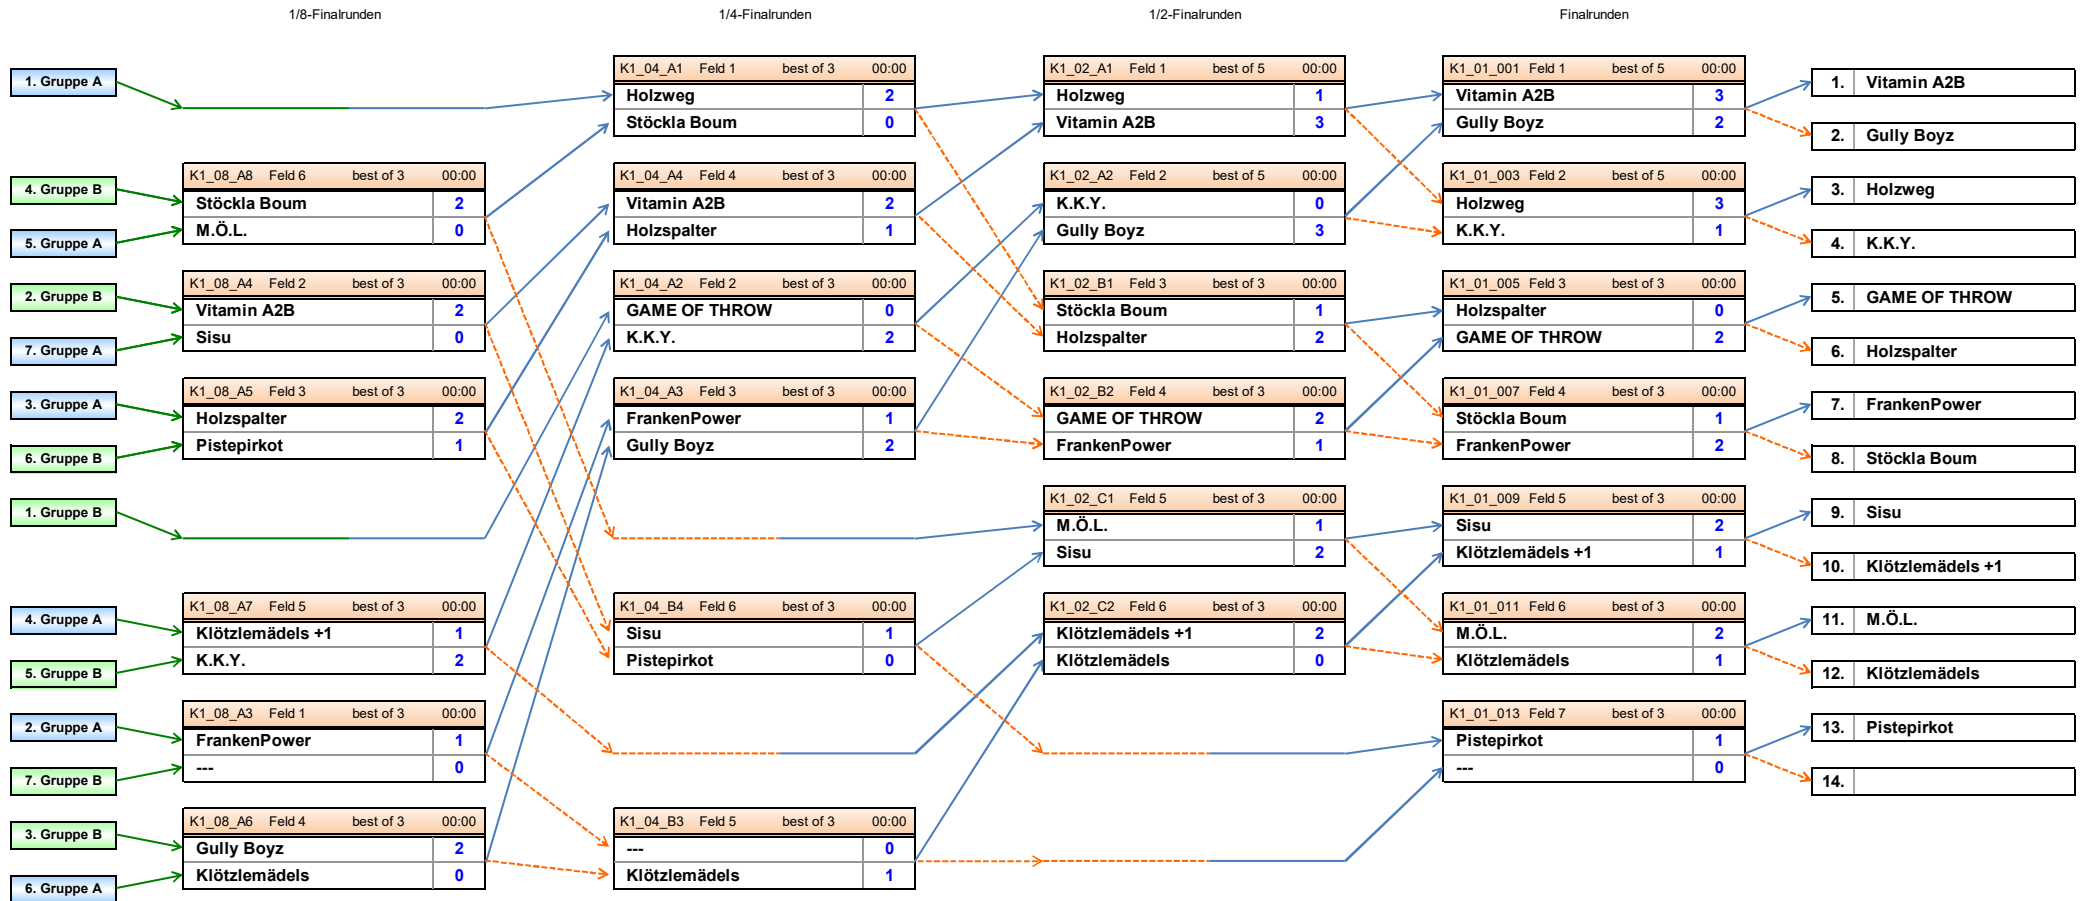

Spielnr. / Game no.	Spielfeld / Court no.	Modus / Mode	Uhrzeit / Time	
K1_02_B1	Feld 13	best of 3	00:00	
Anwurf / 1st throw	Teamname 1			Gewinner / Winner
	Teamname 2			Verlierer / Looser

	alle "best of 3" ausser Finalrunden	alle "best of 5" und alle Finalrunden
Anwurf 1. Satz	wie im Spielplan	Münzwurf
danach	abwechselnd	abwechselnd
letzter Satz	nach Spielplan	erspielte Punkte