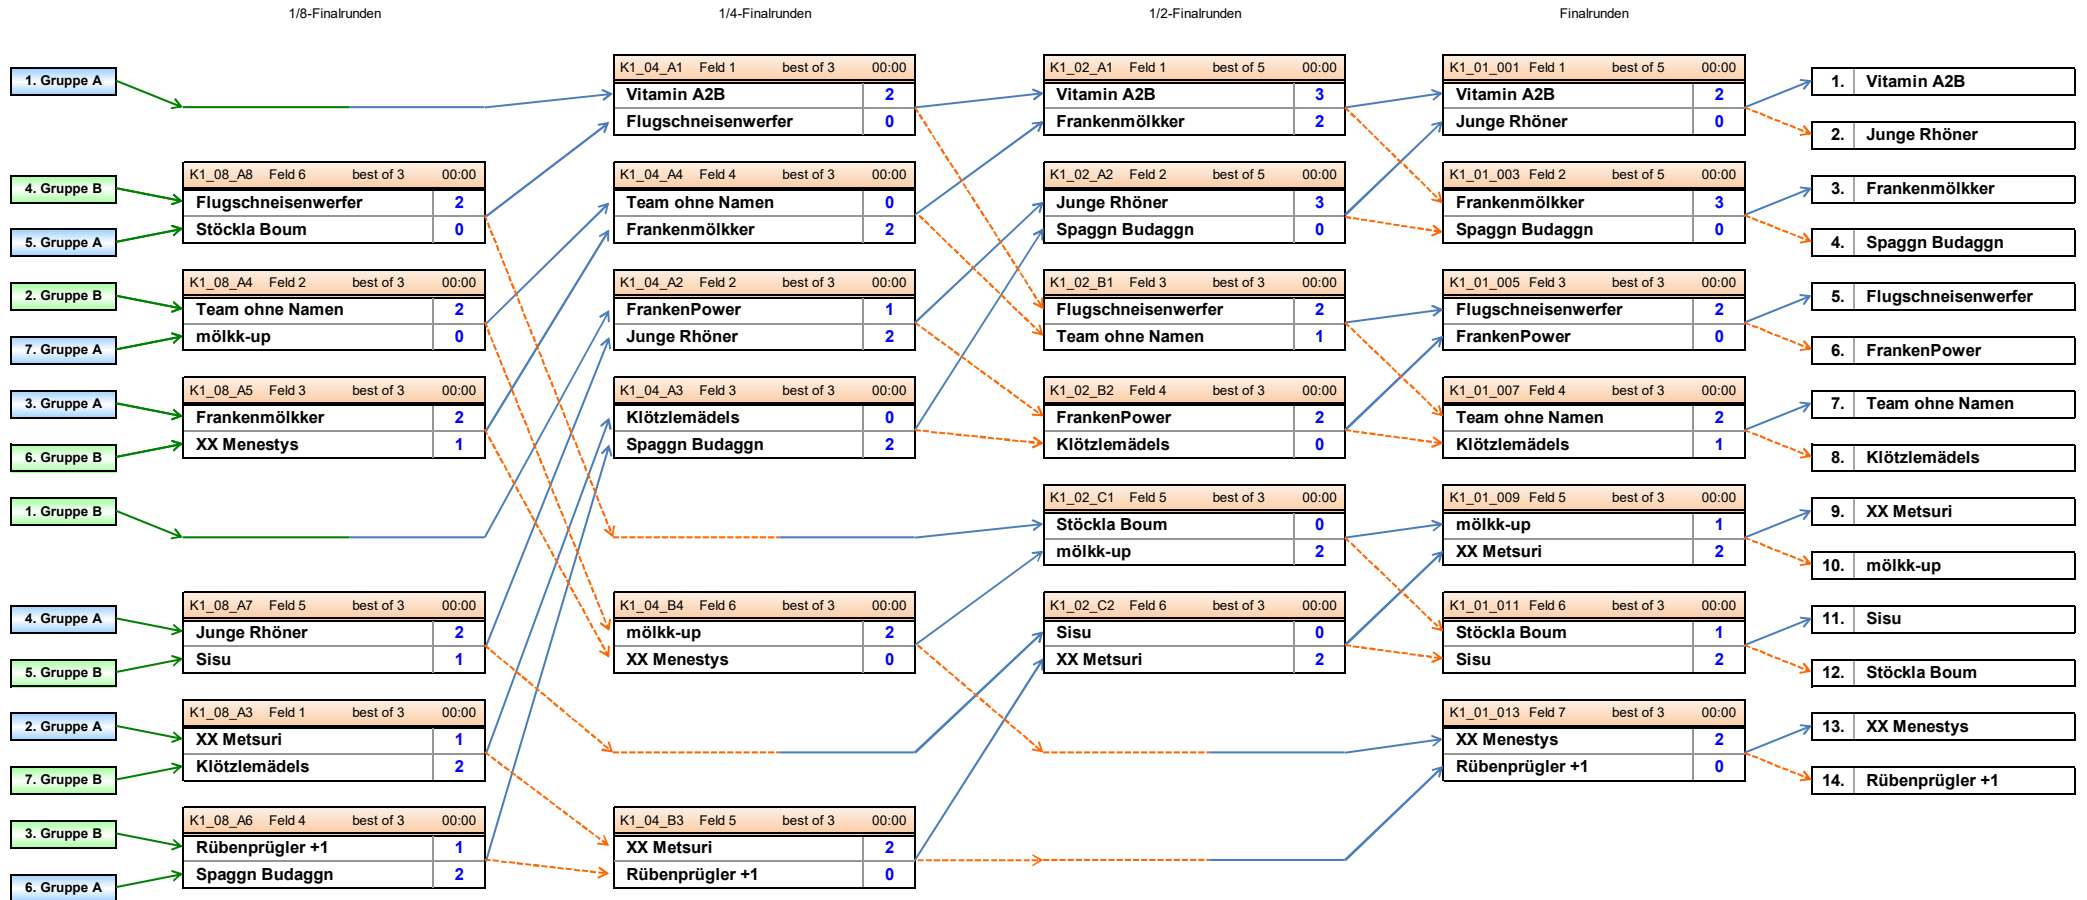

Vitamin A2B

Spaggn Budaagn

FrankenPower

Spielnr. / Game no.	Spielfeld / Court no.	Modus / Mode	Uhrzeit / Time	
K1_02_B1	Feld 13	best of 3	00:00	
Anwurf / 1st throw	Teamname 1			Gewinner / Winner
	Teamname 2			Verlierer / Looser

	alle "best of 3" ausser Finalrunden	alle "best of 5" und alle Finalrunden
Anwurf 1. Satz	wie im Spielplan	Münzwurf
danach	abwechselnd	abwechselnd
letzter Satz	nach Spielplan	erspielte Punkte