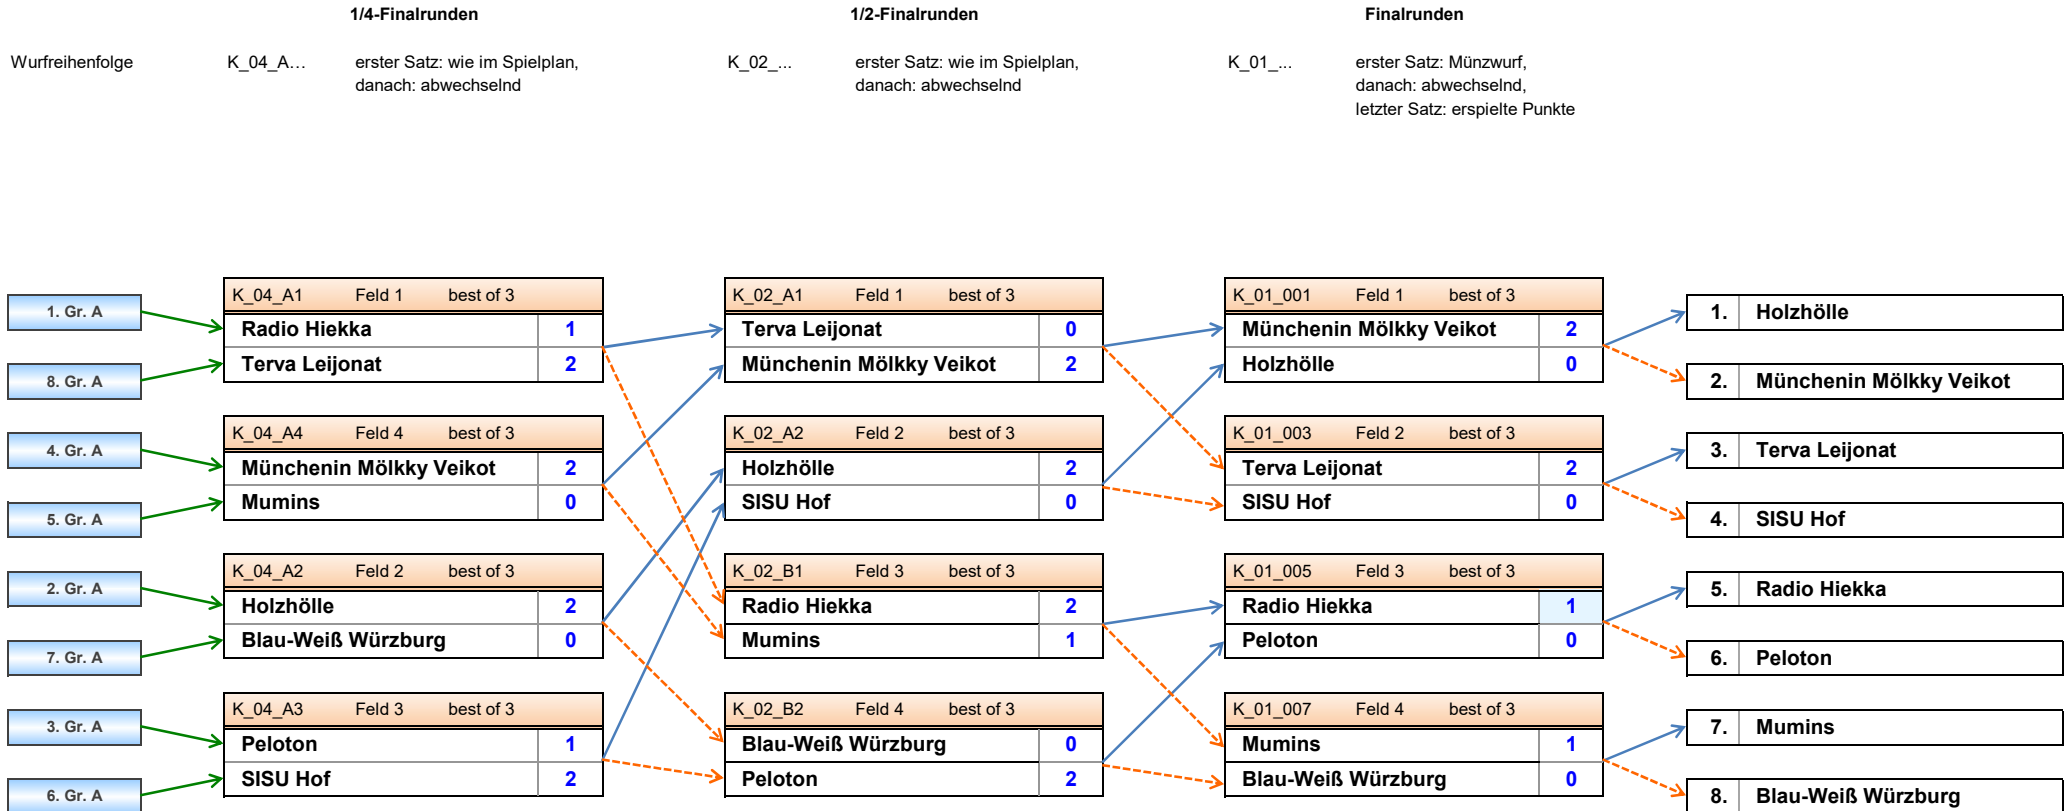

4. Bayrische DFG Mlkky Meisterschaft 2023

Anzahl Teams

8

Nr.	Teamname	Spieler 1	Spieler 2	Spieler 3	Spieler 4	Spieler 5	DFG
1	Terva Leijonat	Mari	Hans	Manfred	Margit		Nrnberg
2	Peloton	Otfried	Eija	Sonja	Sabine		Nrnberg
3	Holzhlle	Johannes	Werner	Kathi	Jacob		Nrnberg
4	Radio Hiekka	Marjukka	Annukka	Toni	Jarkko		Nrnberg
5	Mumins	Anke	Nils	Barbara	Andreas		Schweinfurt
6	MMV - Mnchenin Mlkky Veikot	Christian	Markus	Susan	Matti		Mnchen
7	SISU Hof	Matti	Heidi	Carola	Reijo		Hof
8	Blau-Wei Wurzburg	Margot	Kerstin	Ernst	Rainer	Heike	Wurzburg
9							
10							
11							
12							
13							
14							
15							
16							

4. Bayrische DFG MÖlkky Meisterschaft 2023

Vorrunden: Auswertung

Teamname	Platz	Siege	Punkte		P-Diff.	man. Korr.	interne Kennzahl
Radio Hiekka	1	13	484	315	169		1300169
Holzhölle	2	11	469	351	118		1100118
Peloton	3	8	487	444	43		800043
MMV	4	6	433	418	15		600015
Mumins	5	6	429	461	- 32		599968
SISU Hof	6	6	335	480	-145		599855
Blau-Weiß Wü.	7	4	384	486	-102		399898
Terva Leijonat	8	2	468	534	- 66		199934

- automatisch 1. Anzahl gewonnener Sätze
 automatisch 2. Punktedifferenz
 manuell 3. bei Gleichstand direkter Team-Vergleich Siege
 manuell 4. bei Gleichstand direkter Team-Vergleich Punkte

4. Bayrische DFG MÖlkky Meisterschaft 2023